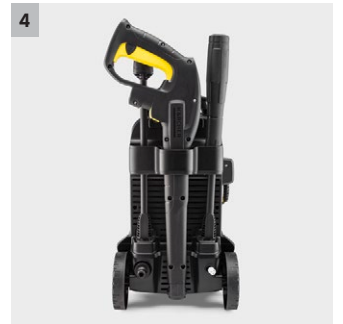

4 Cihaz üzerinde entegre aksesuar saklama

- Kullanışlı ve yerden tasarruf sağlayan aksesuar saklama sistemi