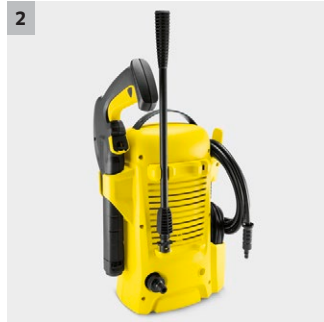

K 2 Universal Car

K 2 Universal basınçlı araba yıkama makinesi, çok amaçlı kullanım için idealdir. Arabanızda ve bahçenizde bulunan hafif kirleri güvenilir bir şekilde temizler.

1 Entegre kablo yuvası

- Güç kablosu düzgün ve yerden tasarruf sağlayan bir şekilde istiflenebilir.

2 Kolay aksesuar depolama

- Yüksek basınçlı hortum, püskürtme borusu ve tetik tabancası, cihaza takılarak kolayca istiflenebilir.

3 Hızlı Bağlantı sistemi

- Yüksek basınçlı hortum cihaza / cihazdan bağlanabilir / çıkarılabilir ve tabanca basit ve hızlı bir şekilde tetiklenebilir.

4 Kompakt boyutları ile hafif

- Cihaz kolayca taşınabilir

K 2 Universal Car

- Hafif, kompakt cihaz
- Kablo ve aksesuarlar için uygun depolama seçenekleri
- Hızlı Bağlantı sistemi

Teknik veriler

Sipariş No.	1.673-004.0	
EAN Kodu	4054278630434	
Mevcut tip	V / Hz	220 - 240 / 50 - 60
Basınç	bar / MPa	110 / 11
Su debisi	l/saat	maks. 360
Giriş suyu sıcaklığı	°C	maks. 40
Saha performansı	m²/saat	20
Bağlantı yükü	kW	1,4
Aksesuarsız ağırlık	kg	3,77
Boyutlar (U x G x Y)	mm	182 x 280 x 390

Ekipman

Yüksek basınç tabancası	G 120 Q	
Vario Power Jet	-	
Tek yönlü püskürtme namlusu	■	
Kır sökücü namlu	-	
Yüksek basınçlı su hortumu	m	3
Entegre su giriş filtresi	■	
Bahçe hortumu adaptörü A3/4"	■	
Araç kiti	Yıkama fırçası, köpük nozulu, 0,5 l araç şampuanı	
■ Gönderimde dahildir		