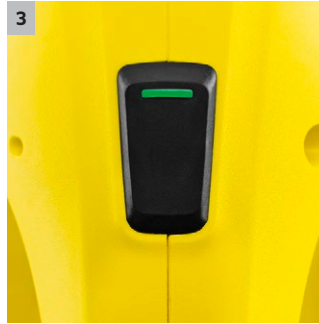

WV 1 Şarjlı Cam Temizleme Makinesi

Kärcher'den WV1 Window Vac, pencere temizliğini zahmetsiz, iz bırakmadan ve eskisinden üç kat daha hızlı hale getirir.

1 Düşük ağırlık

- El ağrısı yapmadan kolayca kullanımı sağlar

2 Kompakt ve kullanışlı

- Küçük ve kullanışlı bu cihaz düz yüzeyleri temizlemeyi daha da kolaylaştırır.
- Kärcher Window Vac ile camın dip kenarlarına bile kolaylıkla ulaşılabilir.

3 Görüş alanında LED ekran

- Enerji yönetimi kolaylaştı: aç/kapa düğmesine entegre edilen LED ekran zamanı gelince pilin yeniden değişmesi gerektiğini gösterir.

4 Çeşitli uygulamalar

- Windows Vac fayanslar, aynalar ve duşakabinler gibi tüm pürüzsüz yüzeylerde kullanılabilir.