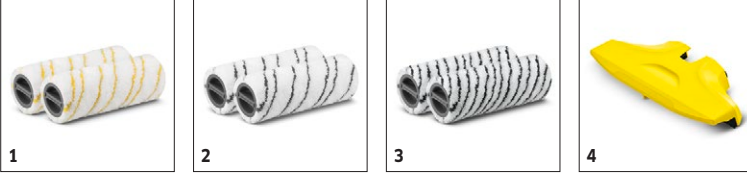

FC 5 1.055-500.0

KÄRCHER

		Sipariş No.	Adet				Fiyat	Tanımlama	
Silindirler									
Universal silindir seti, sarı	1	2.055-006.0	1					Hassas ıslak temizlik ve tüm zorlu zeminlerin bakımı için iki parçalı mikrofiber rulo seti. Tüy bırakmaz, emici ve dayanıklıdır. 60°C kadar çamaşır makinesinde yıkanabilir.	☒
Universal silindir seti, gri	2	2.055-007.0	1						☐
Stone roller set	3	2.055-021.0	1						☐
Çok yönlü									
Accessories vacuum channel FC5 Gelb	4	2.055-019.0	1 Adet						☐

☒ Gönderimde dahildir ☐ Mevcut aksesuarlar